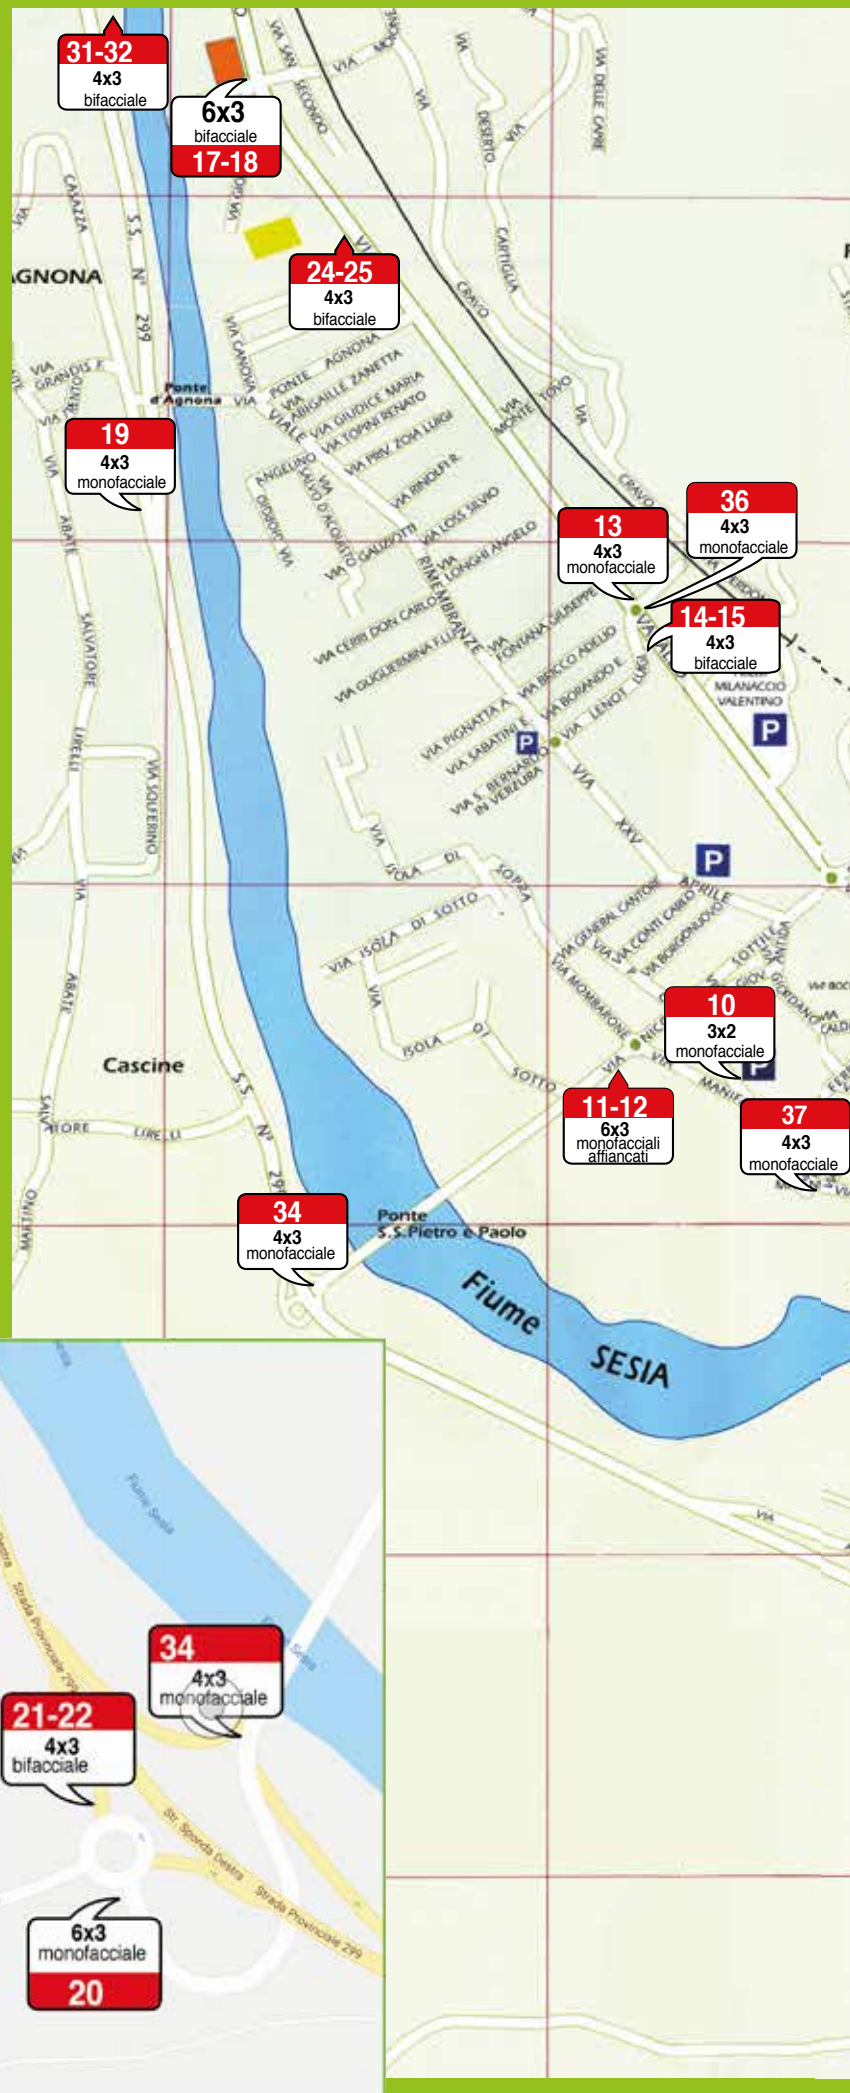

# ELENCO POSTAZIONI BORGOSIESA

Nei formati 4x3 e 6x3

1-2	Bettole Via Angelo Ottone	30	6x3	Ospedale Cascine - Rotonda Parcheggio
3	Bettole Ponte Ferrovia	31-32		Viale Varallo Ponte Pietà
4	Rotonda Direzione Valduggia	33		Via S. Anna - Montrigone
5-6	Palazzetto Via Vittorio Veneto	34		Ponte SS Pietro e Paolo
7	6x3 Piazza Don Ravelli	35		Rotonda Direzione Valduggia
8	6x3 Via Combattenti	36		Viale Varallo Rotonda Cartiglia
9	Piazzale Lora Ex Ospedale	37		Via Fratelli Antongini (Manifattura)
10	Via Manifatture	38		Parccheggio ex Teatro Sociale
11	6x3 Ponte SS Pietro e Paolo	60	6x3	Rondò - SS 299
12	6x3 Ponte SS Pietro e Paolo			
13	Viale Varallo Rotonda Cartiglia			
14-15	Rotonda Coop Viale Varallo			
16	C.so Vercelli Rotonda Cimitero			
17-18	6x3 Viale Varallo C.S. Milanaccio			
19	SS 299 Ponte Agnona			
20	6x3 Sponda DX Rotonda Ospedale			
21-22	Sponda DX Rotonda Ospedale			
23	SS 299 Rotonda Filanda			
24-25	Viale Varallo Pista Atletica			
26-27	C.so Vercelli Ex I.T.I.S.			
28	Viale Varallo Isolella			
29	Viale Varallo Isolella			

## ELENCO POSTAZIONI VARALLO

Tutti nel formato 4x3

39-40	Ingresso Varallo - Via Brigate Garibaldi
41	Uscita tangenziale per Varallo centro
42	Varallo Centro - Via Giulio Pastore
43	Uscita cimitero
44	Uscita Varallo Nord - Via Gabbio (VillaBecchi)
45	Piazza Garibaldi
46-47	Casa Serena
48	Stazione Fs
49	SP 299 - Balangera