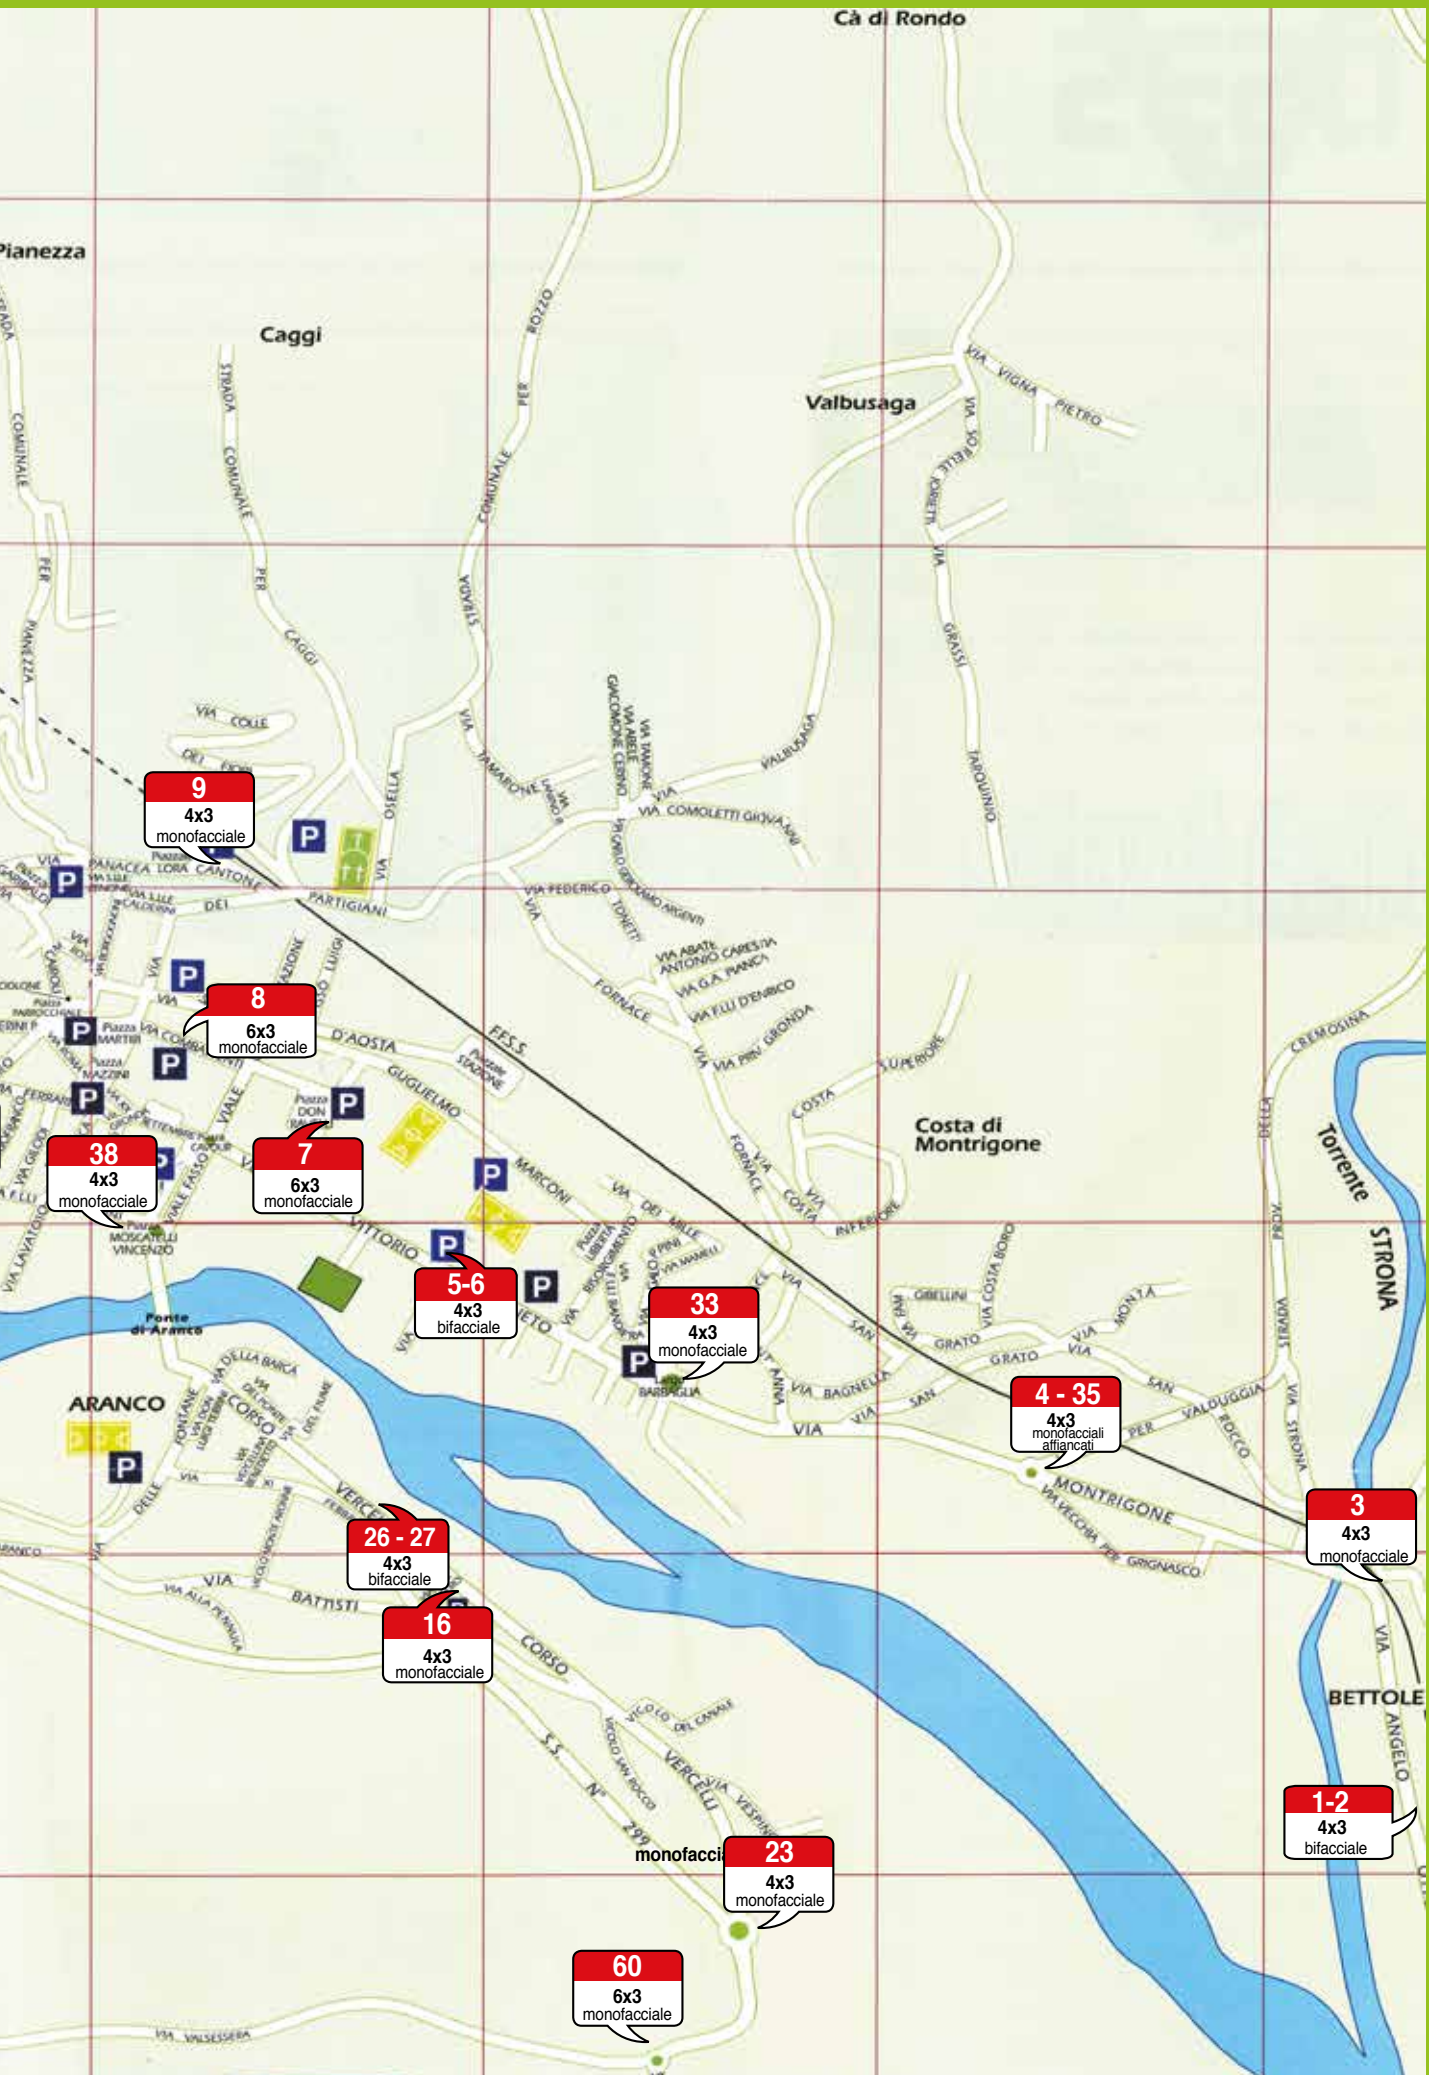

# ELENCO POSTAZIONI BORGOSIESA

Nei formati 4x3 e 6x3

1-2	Bettole Via Angelo Ottone	30	6x3	Ospedale Cascine - Rotonda Parcheggio
3	Bettole Ponte Ferrovia	31-32		Viale Varallo Ponte Pietà
4	Rotonda Direzione Valduggia	33		Via S. Anna - Montrigone
5-6	Palazzetto Via Vittorio Veneto	34		Ponte SS Pietro e Paolo
7	6x3 Piazza Don Ravelli	35		Rotonda Direzione Valduggia
8	6x3 Via Combattenti	36		Viale Varallo Rotonda Cartiglia
9	Piazzale Lora Ex Ospedale	37		Via Fratelli Antongini (Manifattura)
10	Via Manifatture	38		Parccheggio ex Teatro Sociale
11	6x3 Ponte SS Pietro e Paolo	60	6x3	Rondò - SS 299
12	6x3 Ponte SS Pietro e Paolo			
13	Viale Varallo Rotonda Cartiglia			
14-15	Rotonda Coop Viale Varallo			
16	C.so Vercelli Rotonda Cimitero			
17-18	6x3 Viale Varallo C.S. Milanaccio			
19	SS 299 Ponte Agnona			
20	6x3 Sponda DX Rotonda Ospedale			
21-22	Sponda DX Rotonda Ospedale			
23	SS 299 Rotonda Filanda			
24-25	Viale Varallo Pista Atletica			
26-27	C.so Vercelli Ex I.T.I.S.			
28	Viale Varallo Isolella			
29	Viale Varallo Isolella			

## ELENCO POSTAZIONI VARALLO

Tutti nel formato 4x3

39-40	Ingresso Varallo - Via Brigate Garibaldi
41	Uscita tangenziale per Varallo centro
42	Varallo Centro - Via Giulio Pastore
43	Uscita cimitero
44	Uscita Varallo Nord - Via Gabbio (VillaBecchi)
45	Piazza Garibaldi
46-47	Casa Serena
48	Stazione Fs
49	SP 299 - Balangera