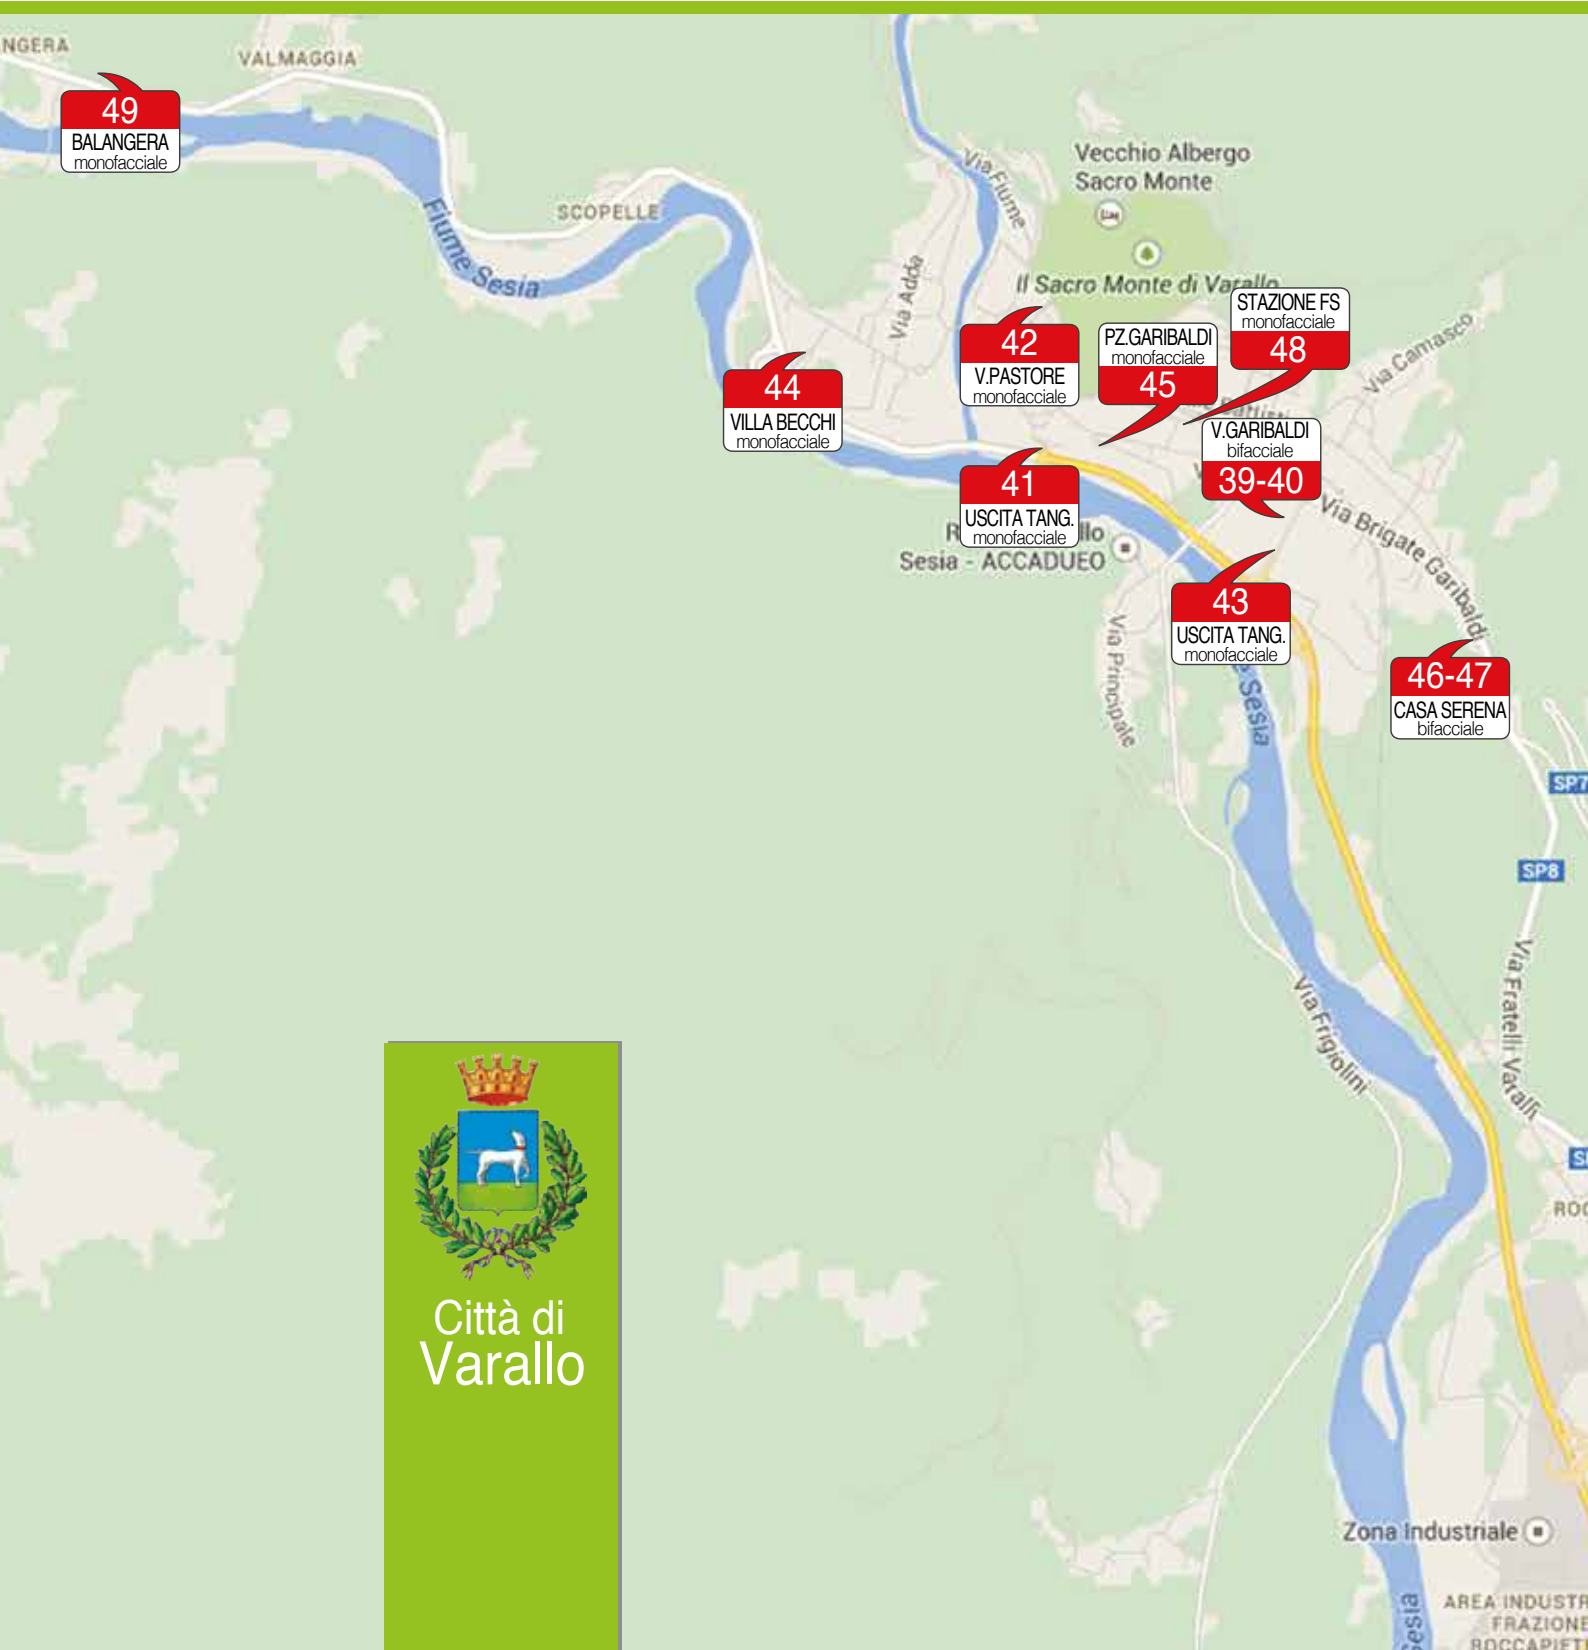

# CIRCUITO VARALLO

49  
BALANGERA  
monofacciale

44  
VILLA BECCHI  
monofacciale

42  
V.PASTORE  
monofacciale

45  
PZ.GARIBALDI  
monofacciale

48  
STAZIONE FS  
monofacciale

41  
USCITA TANG.  
monofacciale

39-40  
V.GARIBALDI  
bifacciale

43  
USCITA TANG.  
monofacciale

46-47  
CASA SERENA  
bifacciale

Città di  
Varallo

	IMPIANTO	FTO	INGRESSO TANGENZIALE	FACCIAE
39	4X3	DA VIA BRIGATE GARIBALDI		1
	IMPIANTO	FTO	USCITA TANGENZIALE	FACCIAE
40	4X3	DIREZIONE VIA BRIGATE GARIBALDI		1
	IMPIANTO	FTO	USCITA TANGENZIALE	FACCIAE
41	4X3	VARALLO CENTRO		1
	IMPIANTO	FTO	VARALLO CENTRO	FACCIAE
42	4X3	VIA GIULIO PASTORE		1
	IMPIANTO	FTO	VARALLO	FACCIAE
43	4X3	USCITA CIMITERO		1
	IMPIANTO	FTO	USCITA VARALLO NORD	FACCIAE
44	4X3	VIA GABBIO (VILLA BECCHI)		1
	IMPIANTO	FTO	VARALLO	FACCIAE
45	4X3	PIAZZA GARIBALDI		1
	IMPIANTO	FTO	INGRESSO VARALLO	FACCIAE
46	4X3	CASA SERENA - DIREZIONE VARALLO		2
		47	CASA SERENA - DIREZIONE BORGOSESIA	